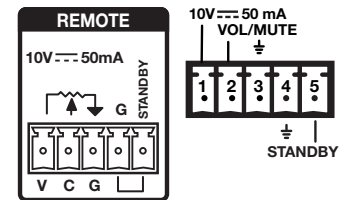

第 4 步 - 喇叭接線

如右圖所示，使用隨附 4 極 (XPA 1002、XPA 1002 Plus、XPA 1002-70V / 100V) 或 2 極 (XPA 2001-70V / 100V) 螺絲鎖定連接器連接喇叭至功率擴大機的輸出連接器。

第 5 步 - 設定高通濾波器 (HPF)

在 XPA 1002-70V/100V 及 XPA 2001-70V / 100V 型號，使用 Tweaker 以切換高通濾波器開關至「OFF (關閉)」(無篩選)與 80 Hz (預設)中間。設定開關至 80 Hz 以防止喇叭輸入變壓器的飽和度出現低頻率訊號。

備註: 高通濾波器開關或以其中一個方式標示 (見右圖)。不論您產品如何標示，功能都一樣。

第 6 步 - 控制接線

在 XPA 1002、XPA 1002 Plus、XPA 2001-70V 及 XPA 2001-100V 型號，3.5 毫米的 5 Pin 螺絲鎖定遠端控制連接埠 (見右圖) 透過接觸點以調整音量及待命模式。即使 XPA 仍有接收電源，待命模式即關閉所有輸出。查看用戶手冊以得到詳細接線指令。

附註:

- 將已連接控制裝置的音量控制設定至最大值並確保功率擴大機不被待命針腳設定至待命模式。
- 遠端控制連接埠或以其中一個方式標示 (見右圖)。不論您產品如何標示，接線與功能都一樣。

在 XPA 1002-70V 及 XPA 1002-100V 型號，3.5 毫米的 2 Pin 螺絲鎖定遠端控制連接埠 (見右圖) 只控制待命模式。

第 7 步 - 開啟設備

注意: 擴大機需最後開啟。

重新連接所有電源線並在開啟功率擴大機前開啟所有其他設備。前面板驅動功率擴大機的 LED 燈至綠色。