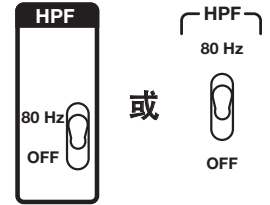

如以下插圖所示，連接來源輸出至功率擴大機輸入 3.5 毫米的螺絲鎖定連接器。

備註: XPA 1002 及 XPA 1002 Plus 的輸出電源效能在只用一個來源通道並連接輸出下，可有兩倍提升。
XPA 1002 及 XPA 1002 Plus 在連接模式下以 200 W @ 8 Ω 輸出 (連接 XPA 1002 或 XPA 1002 Plus 時在用戶手冊查看連接單聲道輸出，取得連接說明)。

備註: 若使用 XPA 1002-70V/100V 及 2001-70V/100V 型號，只需連接左聲道；不需作右聲道跳線。
以上型號的左、右輸出已作內部加至單聲道。

第 4 步 - 喇叭接線

如右圖所示，使用隨附 4 極 (XPA 1002、XPA 1002 Plus、XPA 1002-70V / 100V) 或 2 極 (XPA 2001-70V / 100V) 螺絲鎖定連接器連接喇叭至功率擴大機的輸出連接器。

第 5 步 - 設定高通濾波器 (HPF)

在 XPA 1002-70V/100V 及 XPA 2001-70V / 100V 型號，使用 Tweaker 以切換高通濾波器開關至「OFF (關閉)」(無篩選)與 80 Hz (預設)中間。設定開關至 80 Hz 以防止喇叭輸入變壓器的飽和度出現低頻率訊號。

備註: 高通濾波器開關或以其中一個方式標示 (見右圖)。不論您產品如何標示，功能都一樣。

第 6 步 - 控制接線

在 XPA 1002、XPA 1002 Plus、XPA 2001-70V 及 XPA 2001-100V 型號，3.5 毫米的 5 Pin 螺絲鎖定遠端控制連接埠 (見右圖) 透過接觸點以調整音量及待命模式。即使 XPA 仍有接收電源，待命模式即關閉所有輸出。查看用戶手冊以得到詳細接線指令。

附註:

- 將已連接控制裝置的音量控制設定至最大值並確保功率擴大機不被待命針腳設定至待命模式。
- 遠端控制連接埠或以其中一個方式標示 (見右圖)。不論您產品如何標示，接線與功能都一樣。

在 XPA 1002-70V 及 XPA 1002-100V 型號，3.5 毫米的 2 Pin 螺絲鎖定遠端控制連接埠 (見右圖) 只控制待命模式。

第 7 步 - 開啟設備

注意: 擴大機需最後開啟。

重新連接所有電源線並在開啟功率擴大機前開啟所有其他設備。前面板驅動功率擴大機的 LED 燈至綠色。