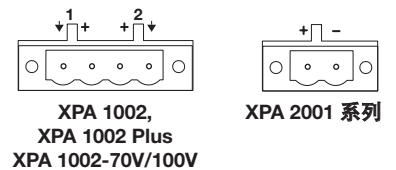

第 1 步 - 關閉設備電源

請先確保功率擴大機之電源已關閉。

備註: 在第 7 步開啟功率擴大機前調整音頻水平至 ∞ (全減量)。

關閉所有其他設備並中斷電源線。在繼續前確保功率擴大機與電源線連接中斷。

第 2 步 - 安裝與應用

有關典型的應用實例圖解，請參閱用戶手冊內的應用例子。在用戶手冊查看安裝 XTRA 系列功率擴大機，取得更多安裝說明。

第 3 步 - 螺絲鎖定連接器音頻電纜接線

備註: 控制訊號接地插腳或標誌為 ⚡, ↓, 或 “G”。音頻接地插腳或標誌為 ⚡ 或 ↓。
不論您產品如何標示，接線與功能都一樣。

如以下插圖所示，連接來源輸出至功率擴大機輸入 3.5 毫米的螺絲鎖定連接器。

備註: XPA 1002 及 XPA 1002 Plus 的輸出電源效能在只用一個來源通道並連接輸出下，可有兩倍提升。
XPA 1002 及 XPA 1002 Plus 在連接模式下以 200 W @ 8 Ω 輸出 (連接 XPA 1002 或 XPA 1002 Plus 時在用戶手冊查看連接單聲道輸出，取得連接說明)。

備註: 若使用 XPA 1002-70V/100V 及 2001-70V/100V 型號，只需連接左聲道；不需作右聲道跳線。
以上型號的左、右輸出已作內部加至單聲道。

第 4 步 - 喇叭接線

如右圖所示，使用隨附 4 極 (XPA 1002、XPA 1002 Plus、XPA 1002-70V / 100V) 或 2 極 (XPA 2001-70V / 100V) 螺絲鎖定連接器連接喇叭至功率擴大機的輸出連接器。

第 5 步 - 設定高通濾波器 (HPF)

在 XPA 1002-70V/100V 及 XPA 2001-70V / 100V 型號，使用 Tweaker 以切換高通濾波器開關至「OFF (關閉)」(無篩選)與 80 Hz (預設)中間。設定開關至 80 Hz 以防止喇叭輸入變壓器的飽和度出現低頻率訊號。