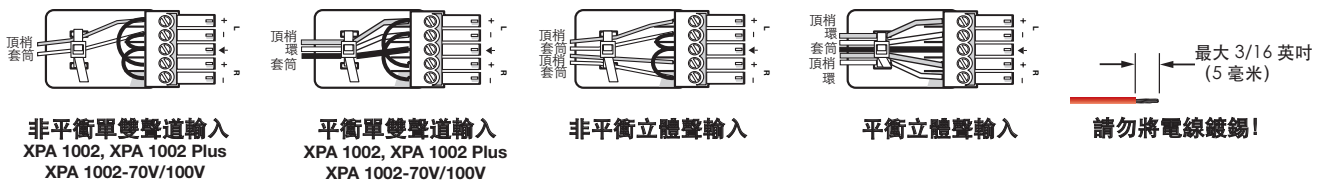

第 1 步 - 關閉設備電源

請先確保功率擴大機之電源已關閉。

備註: 在第 7 步開啟功率擴大機前調整音頻水平至 ∞ (全減量)。

關閉所有其他設備並中斷電源線。在繼續前確保功率擴大機與電源線連接中斷。

第 2 步 - 安裝與應用

有關典型的應用實例圖解，請參閱用戶手冊內的應用例子。在用戶手冊查看安裝 XTRA 系列功率擴大機，取得更多安裝說明。

第 3 步 - 螺絲鎖定連接器音頻電纜接線

備註: 控制訊號接地插腳或標誌為 ⚡, ↓, 或 “G”。音頻接地插腳或標誌為 ⚡ 或 ↓。
不論您產品如何標示，接線與功能都一樣。

如以下插圖所示，連接來源輸出至功率擴大機輸入 3.5 毫米的螺絲鎖定連接器。

備註: XPA 1002 及 XPA 1002 Plus 的輸出電源效能在只用一個來源通道並連接輸出下，可有兩倍提升。
XPA 1002 及 XPA 1002 Plus 在連接模式下以 200 W @ 8 Ω 輸出 (連接 XPA 1002 或 XPA 1002 Plus 時在用戶手冊查看連接單聲道輸出，取得連接說明)。

備註: 若使用 XPA 1002-70V/100V 及 2001-70V/100V 型號，只需連接左聲道；不需作右聲道跳線。
以上型號的左、右輸出已作內部加至單聲道。

第 4 步 - 喇叭接線

如右圖所示，使用隨附 4 極 (XPA 1002、XPA 1002 Plus、XPA 1002-70V / 100V) 或 2 極 (XPA 2001-70V / 100V) 螺絲鎖定連接器連接喇叭至功率擴大機的輸出連接器。

第 5 步 - 設定高通濾波器 (HPF)

在 XPA 1002-70V/100V 及 XPA 2001-70V / 100V 型號，使用 Tweaker 以切換高通濾波器開關至「OFF (關閉)」(無篩選)與 80 Hz (預設)中間。設定開關至 80 Hz 以防止喇叭輸入變壓器的飽和度出現低頻率訊號。