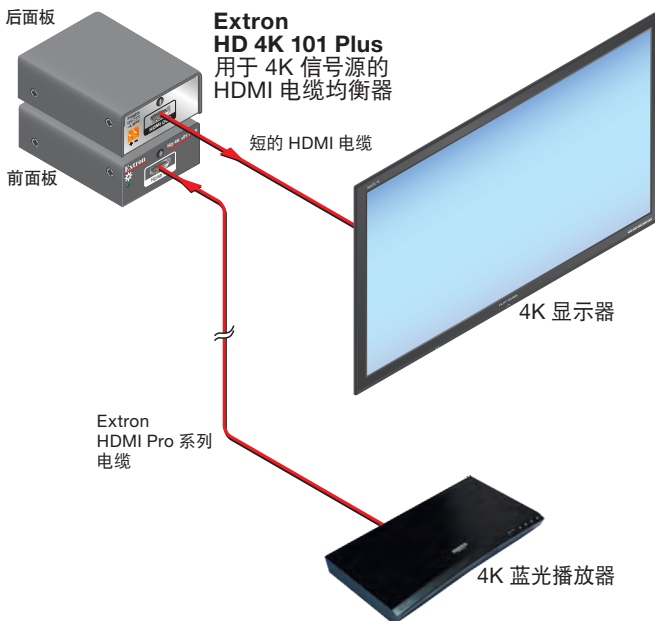

简介

Extron HD 4K 101 Plus 是一款 HDMI 电缆均衡器, 可支持分辨率高达 4K/60、带 4:4:4 色度取样的视频信号。HD 4K 101 Plus 用在长距离电缆的末端, 可主动均衡劣质或临界源信号, 减少抖动和扭曲, 并对输出进行预加重, 用于可靠地延长 HDMI 信号。该符合 HDCP 2.2 标准的均衡器支持 HDMI 2.0 参数标准, 包括高达 18 Gbps 的数据速率、HDR、高达 12 位的色深、3D、高清无损的音频格式和 CEC。为了简化集成, 此 1/8 机架宽的设备可由连接的 HDMI 信号源或可选的外置电源供电。HD 4K 101 Plus 的紧凑型设计和内置功能使其非常适合隐蔽地安装在多种永久性安装及临时性应用环境。

主要特性

- 使用 Extron HDMI Pro 系列电缆可将 4K 视频信号延长至 23 m (75') 远的距离, 将高清信号延长至 53 m (175') 远的距离
- 支持分辨率高达 4096x2160/60 Hz、带 4:4:4 色度取样的计算机和视频信号
- 支持 HDMI 2.0b 参数标准, 包括高达 18 Gbps 的数据速率、HDR、高达 12 位的色深、3D、唇型同步、高清无损的音频格式和 CEC
- 符合 HDCP 2.2 标准
- 自动输入电缆均衡
- 可直接由 HDMI 信号源设备供电

应用示意图

技术参数

TRUE 4K 技术参数		
最大 4K 能力		
分辨率和刷新率	色度取样	每色最大位深
4096x2160/60 Hz	4:4:4	8 位
3840x2160/60 Hz		
4096x2160/30 Hz		
3840x2160/30 Hz		
4096x2160/60 Hz	4:2:0	12 位
3840x2160/60 Hz		
帧率¹	24、25、30、50 或 60 fps	
色度取样	4:4:4, 4:2:2 或 4:2:0	
色深¹	每色 8、10 或 12 位	
信号类型	HDMI 2.0b, HDCP 1.4 和 2.2	
最高视频数据速率	18.0 Gbps (每色 6.0 Gbps)	
注: ¹受最高数据速率限制。使用我们的计算器 (http://www.extron.com/product/videotools.aspx) 来确定该数据速率所能支持的视频参数。		

视频		
最高数据速率	18 Gbps (每色 6.0 Gbps)	
最高像素时钟	600 MHz	
分辨率范围	最高 4096x2160/60 Hz (4K), 3840x2160/60 Hz (UHD), 1920x1200 或 1080p/60 Hz	
视频输入		
输入电缆长度		
4096x2160/60 Hz	10 m (35')	
3840x2160/60 Hz	15 m (50')	
4K/UHD, 30 Hz	23 m (75')	
1080p, 1080i, 1920x1200, 1600x1200, 1280x1024/60 Hz	38 m (125')	
1080p, 1920x1080, 24/30 Hz	46 m (150')	
1080i, 720p, 1280x1024, 1024x768/60 Hz	46 m (150')	
720p/30 Hz	53 m (175')	
视频输出		
数量/信号类型	1 路单链路 HDMI (或 DVI*)	
输出电缆长度	长达 3.6 m (12')	
一般规格		
电源	外置 (可选); 产品可通过 18 针由信号源供电 输入: 100-240 VAC, 50-60 Hz 输出: 12 VDC, 1 A, 12 W	
功耗	0.8 W	
设备和电源	1.4 W	
安装	是, 使用可选的安装支架	
外壳类型	金属	
外壳尺寸	2.5 cm 高x5.6 cm 宽x7.6 cm 深 (1/8 机架宽) (深度不包括连接器)	
产品重量	<0.1 kg	
型号	产品说明	产品编号
HD 4K 101 Plus	用于 4K/60 信号源的 HDMI 电缆均衡器	60-1621-01

欲了解详细的技术参数, 请访问 www.extron.cn
技术参数如有变化, 恕不另行通知。

全球销售分支机构

阿纳海姆 • 罗利 • 硅谷 • 达拉斯 • 纽约 • 华盛顿特区 • 多伦多 • 墨西哥城 • 巴黎 • 伦敦 • 法兰克福
马德里 • 斯德哥尔摩 • 阿默斯福特 • 莫斯科 • 迪拜 • 约翰内斯堡 • 特拉维夫 • 悉尼 • 墨尔本
新德里 • 班加罗尔 • 孟买 • 新加坡 • 首尔 • 上海 • 北京 • 东京

www.extron.cn