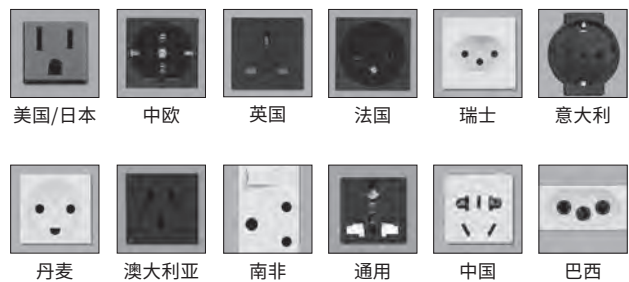

主要特性

- ▶ Retractor 支架可支持 3 个 Retractor Series/2 或 Retractor Series/2 XL 电缆卷收模块
- ▶ 连接支架支持多达 3 个单格 AAP
- ▶ 电缆直通支架支持多达 8 根视音频电缆
- ▶ 顶部可提供黑色电镀或拉丝铝饰面

尺寸图

技术参数

一般规格			
电源 (可选)	美式交流电源模块 125 VAC, 50-60 Hz, 12 A 最大总功率		
安装	家具安装		
最小/最大桌面厚度	13 mm~63 mm		
接线盒类型	金属		
接线盒尺寸	顶部面板 (外缘) 269 mm 宽 x 116 mm 深 表面开口 (内缘) 254 mm 宽 x 102 mm 深 接线盒深度 113 mm 高		
认证标准	CE, RoHS, WEEE US 配置* 注: *只有在 Cable Cubby 包含 US AC 电源模块时, UL 认证才有效。		
产品保修	3 年部件和人工保修		
型号			
Cable Cubby 1202	黑色 - 带美式交流电源模块	产品说明	产品编号
Cable Cubby 1202	黑色 - 不带交流电源模块		60-1707-02
Cable Cubby 1202	拉丝铝 - 不带交流电源模块		70-1184-02
可选附件			
开孔模板	用于 Cable Cubby 1200/1202 和 EBP 1200C		70-1041-80
CableCover - 大号	用于 Cable Cubby 1202		70-1080-02
电源模块			
	AC 100 系列	AC+USB 200 系列	
插座	产品说明	产品说明	产品编号#
美式, 线缆	带 2 个插座	带 2 个 AC 和 2 个 USB 插座	60-1385-01
美式, 线管	带 2 个插座	带 2 个 AC 和 2 个 USB 插座	60-1385-20
英式	带 2 个插座	带 1 个 AC 和 2 个 USB 插座	60-1385-02
欧式	带 2 个插座	带 1 个 AC 和 2 个 USB 插座	60-1385-03
澳式	带 2 个插座	带 1 个 AC 和 2 个 USB 插座	60-1385-04
瑞士	带 2 个插座	带 1 个 AC 和 2 个 USB 插座	60-1385-05
法式	带 2 个插座	带 1 个 AC 和 2 个 USB 插座	60-1385-06
意大利	带 2 个插座	带 1 个 AC 和 2 个 USB 插座	60-1385-07
南非	带 1 个插座	带 1 个 AC 和 2 个 USB 插座	60-1385-08
丹麦	带 2 个插座	带 1 个 AC 和 2 个 USB 插座	60-1385-09
通用	带 2 个插座	带 1 个 AC 和 2 个 USB 插座	60-1385-10
中国	带 2 个插座	带 1 个 AC 和 2 个 USB 插座	60-1385-11
日本	带 2 个插座	带 1 个 AC 和 2 个 USB 插座	60-1385-12
巴西	带 2 个插座	带 1 个 AC 和 2 个 USB 插座	60-1385-13