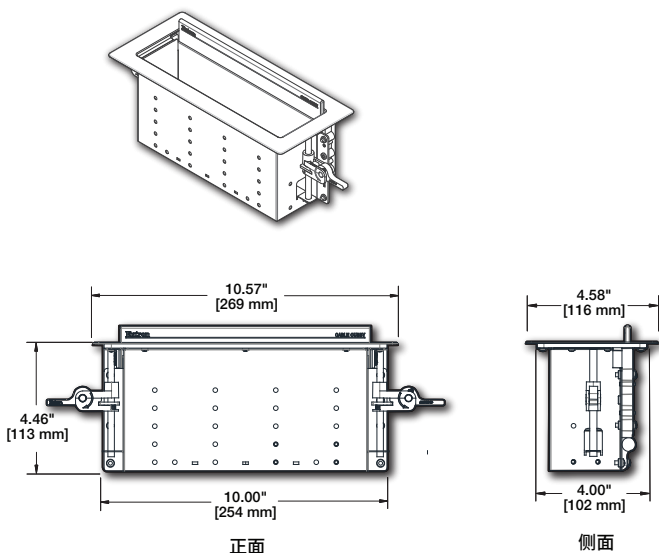

- ▶ 可容纳一个第二代 AC 或 AC+USB 电源模块, 以及 3 个 Retractor、8 根视音频电缆或 3 个 AAP - 结构化安装适配板
- ▶ 纤薄的外壳, 其桌内嵌入部分的高度比原有的型号少 51 mm (2"), 非常适合用于会议桌、书桌、讲台以及其它狭小的工作空间
- ▶ 获专利的模块化设计可提供快速的装配和维护
- ▶ 随附 Retractor 支架、电缆直通支架和 AAP 支架; Retractor 模块、电缆和 AAP 板单独出售
- ▶ 提供适用于美国、欧洲和世界其它主要市场的 AC 电源及 AC+USB 电源模块

简介

Cable Cubby® 1202 具有多种 Extron 独有的、易于集成的特性, 可提供快速的配置和安装。其配备的锁定组件无需工具即可将接线盒固定到家具表面。盖板减震器可确保平滑、安静的操作。桌内嵌入部分高度的缩减, 使得此款接线盒特别适用于模块化空间的半永久式折叠桌。Cable Cubby 1202 随附标准连接支架, 可支持多达 3 个 Retractor 模块、3 个 AAP 或 8 根视音频电缆。

主要特性

- ▶ Retractor 支架可支持 3 个 Retractor Series/2 或 Retractor Series/2 XL 电缆卷收模块
- ▶ 连接支架支持多达 3 个单格 AAP
- ▶ 电缆直通支架支持多达 8 根视音频电缆
- ▶ 顶部可提供黑色电镀或拉丝铝饰面

尺寸图

技术参数

一般规格			
电源 (可选)	美式交流电源模块 125 VAC, 50-60 Hz, 12 A 最大总功率		
安装	家具安装		
最小/最大桌面厚度	13 mm~63 mm		
接线盒类型	金属		
接线盒尺寸	顶部面板 (外缘) 269 mm 宽 x 116 mm 深 表面开口 (内缘) 254 mm 宽 x 102 mm 深 接线盒深度 113 mm 高		
认证标准	CE, RoHS, WEEE US 配置* 注: *只有在 Cable Cubby 包含 US AC 电源模块时, UL 认证才有效。		
产品保修	3 年部件和人工保修		
型号			
Cable Cubby 1202	黑色 - 带美式交流电源模块	产品说明	产品编号
Cable Cubby 1202	黑色 - 不带交流电源模块		60-1707-02
Cable Cubby 1202	拉丝铝 - 不带交流电源模块		70-1184-02
可选附件			
开孔模板	用于 Cable Cubby 1200/1202 和 EBP 1200C		70-1041-80
CableCover - 大号	用于 Cable Cubby 1202		70-1080-02
电源模块			
	AC 100 系列	AC+USB 200 系列	
插座	产品说明	产品说明	产品编号#
美式, 线缆	带 2 个插座	带 2 个 AC 和 2 个 USB 插座	60-1385-01
美式, 线管	带 2 个插座	带 2 个 AC 和 2 个 USB 插座	60-1385-20
英式	带 2 个插座	带 1 个 AC 和 2 个 USB 插座	60-1385-02
欧式	带 2 个插座	带 1 个 AC 和 2 个 USB 插座	60-1385-03
澳式	带 2 个插座	带 1 个 AC 和 2 个 USB 插座	60-1385-04
瑞士	带 2 个插座	带 1 个 AC 和 2 个 USB 插座	60-1385-05
法式	带 2 个插座	带 1 个 AC 和 2 个 USB 插座	60-1385-06
意大利	带 2 个插座	带 1 个 AC 和 2 个 USB 插座	60-1385-07
南非	带 1 个插座	带 1 个 AC 和 2 个 USB 插座	60-1385-08
丹麦	带 2 个插座	带 1 个 AC 和 2 个 USB 插座	60-1385-09
通用	带 2 个插座	带 1 个 AC 和 2 个 USB 插座	60-1385-10
中国	带 2 个插座	带 1 个 AC 和 2 个 USB 插座	60-1385-11
日本	带 2 个插座	带 1 个 AC 和 2 个 USB 插座	60-1385-12
巴西	带 2 个插座	带 1 个 AC 和 2 个 USB 插座	60-1385-13